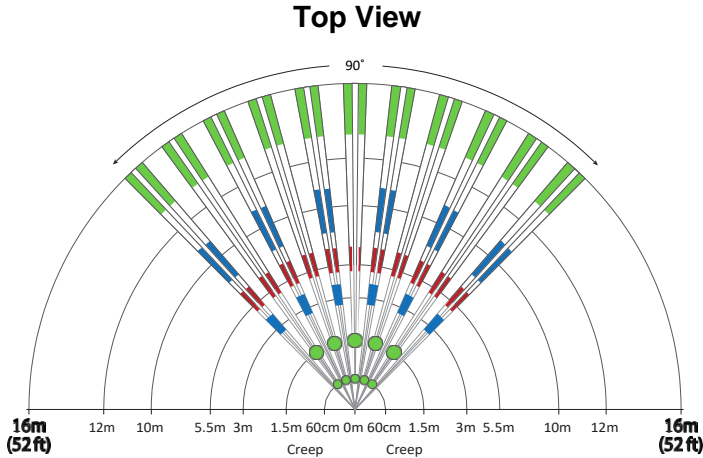

paradox.com

Tablo 2

Bölüm [001]:

Bit	Fonksiyon	Durum/Açıklama
[1]	LED	On: LED ON (varsayılan) Off: LED OFF

Bölüm [002]:

Bit	Fonksiyon	Durum/Açıklama
[3]	Gelecek	Gelecek
[4]	Kenar	On: Tek (varsayılan) Off: Çift

Bölüm [003]: 00 (Düşük) ile 04 (Yüksek)

BabyWare Üzerinden

1. Dedektör programlamasını açmak için NV75MX seri numarasını çift tıklayın.
2. Gerekli ayarları yapılandırın

Işın Deseni

Side View

Teknik Özellikler