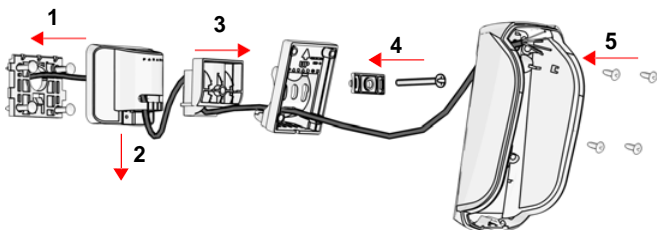

Montaj Aparatı

NV75M-EI00 03 2016

Dip Siviç Ayarları

Tablo 1

DIP SIVIÇ	KAPALI	AÇIK (VARSAYILAN)
1. LED	KAPALI	AÇIK
2. KENAR	ÇİFT	TEK
3. GELECEK	GELECEK	GELECEK

Hassasiyet Ayarları

LED Ekran

Özellik	LED Durum Göstergesi
Sabotaj Açık	Yeşil: Her 30 saniyede bir 0,3sn YANAR
PIR hassasiyet sviyesi ayarı	Yeşil: Seçilen seviyeye göre 1-5 kez yanıp söner
Alarm algılama	Kırmızı: 3 saniye süreyle YANAR
Önyükleme/Sabotaj Kapalı	Yeşil/Kırmızı 45 saniye süreyle değişken yanıp söner
Anti-maske algılama	Hızlı yanıp söner (ön-alarm durumu) ve alarm sırasında turuncu sabi yanar

Tuş Takımı veya Baby- Ware ile NV75MX Programlama

Tuş Takımı Üzerinden

1. Enter EVO Montajcı Programlama Modu, programlama bölüm 4003.
2. Dedektörün 8-haneli Seri Numarasını giriniz. Tablo 2'deki gibi 3-haneli Bölüm giriniz.

paradox.com