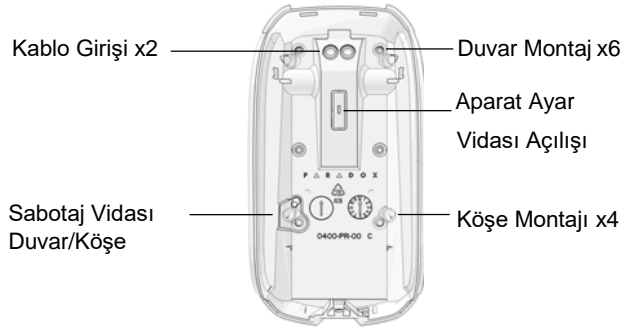

Duvar Montaj