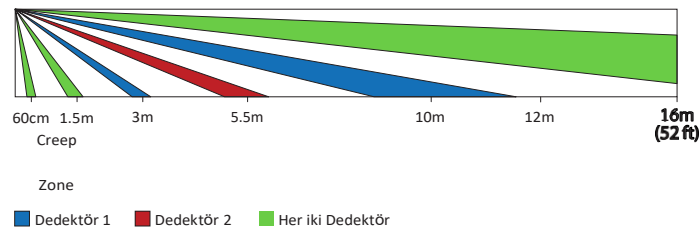

Bölüm [003]: 00 (Düşük) ile 04 (Yüksek)

BabyWare Üzerinden

1. Dedektör programlamasını açmak için NV75MX seri numarasını çift tıklayın.
2. Gerekli ayarları yapılandırın

Işın Deseni

Side View

Teknik Özellikler

Tanım	Açıklama
IR Hareket Algılama	2 dedektör, 2 çift elemanlı sensör, 2 Mironel Optik
Optikler	İki Mironel Mirror/W Fresnel optik ile mekanik Hayvan / Sürünme Bölgesi
Kapsam	16 metre/52 feet; 90° - EN50131-2-2 Derece 3 ile uyumlu
Anti-Maske	Aktif IR Dual dedektörler ile lense 30cm'e kadar öğeleri ve açık lake dahil uygulamalı malzemeleri engeller EN50131-2-2 Derece 3 karşılar ve aşar.
Evcil Hayvan Bağışıklığı	Evcil hayvan boyu yaklaşık 50cm
Tek/Çift Kenar	Kızılötesi algılama Tek modunda giriş veya çıkış gerektirir;Çift kenar her iki dedektör için giriş ve çıkış gereklidir.
Sürünme Bölgesi	Mekanik seçilebilir Sürünme Bölgesi algılama 1.5m/4ft. (Evcil Hayvan Bağışıklığı aktif değil)
Güç – Kablolu Modeller	NV75M/NV75MX 23mA
Çalışma Sıcaklığı	-35° ile 50° C (-31° to 122° F)
Göreceli Nem	95% yoğuşmasız
Sabotaj	Çift – Kapak ve Duvar
Boyutlar	128 x 62 x 54 mm/ 5.1 x 2.4 x 2.1 in
Ağırlık	120 gr/ 0.3 lb
Sertifikalar	CE, EN50131-2-2 Derece 3, Sınıf II