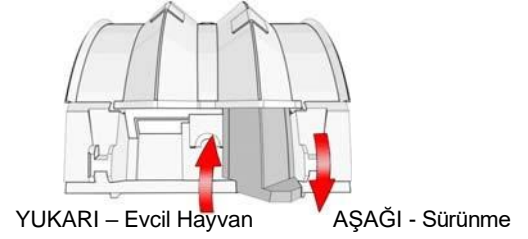

P ▲ R ▲ G D O X™

NV75M/MX

Kurulum Kılavuzu V1.0

16 Metre İçortam Dual
Mironel Optik ile Anti-Maske ve
Evcil Hayvan Bağışıklığına Sahip
Dual Dedektör

Sürünme Bölgesi/Evcil Hayvan Seçimi

Not: Şekil 1'de tarif edildiği gibi dedektör düzeneğini çıkartın. Seçici YUKARI olduğunda EVCİL HAYVAN Modu; AŞAĞI olduğunda SÜRÜNME BÖLGESİ aktif olur ve Evcil Hayvan bağışıklığı olmaz.

Genel Açıklama

NV75M/MX Serisi içortam dedektörler endüstri lideri Paradox'un gerçek hayvan bağışıklığı ile birlikte devrimci çift Mironel Ayna / Fresnel PIR optik kombinasyonu ile kaya gibi sağlam istikrarlı yetenekleri sayesinde üstün algılama sağlar. Paradox gerçek Evcil Hayvan Bağışıklığı ve endüstrideki en iyi aktif Anti-Maskeleme teknolojisine sahiptir(EN50131 Sınıf 3).NV75M/MX herhangi bir iç ortam kurulumu için eşsiz bir yüksek güvenlik çözümü sunar.