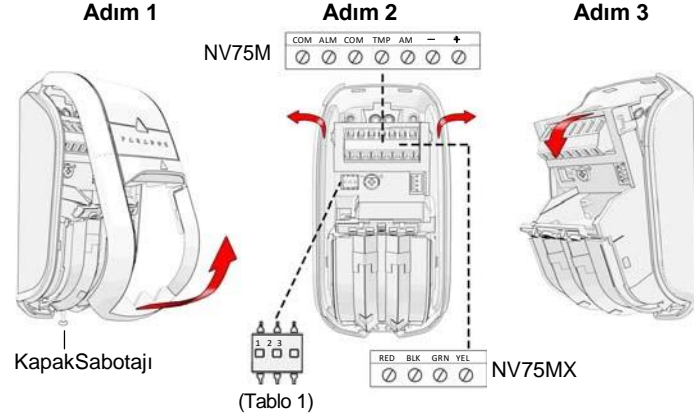

NV75M/MX Kurulumu (Şekil 1)