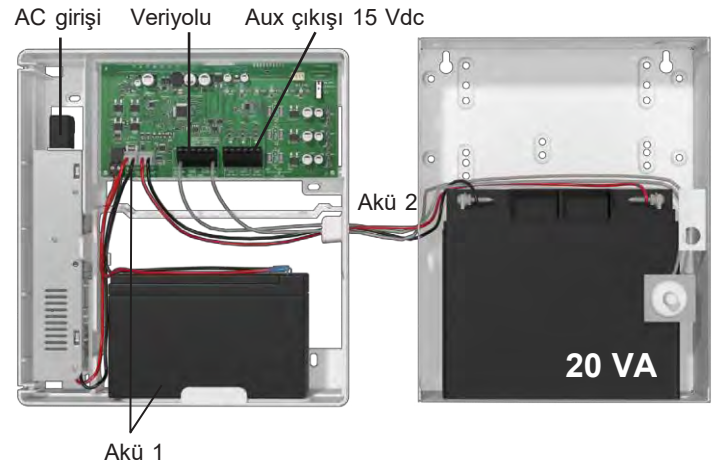

7 Ah akü için kutuda ve 27 Ah akü yedeği sağlayan harici kutuya 20 Ah'a kadar ilave akü eklenebilir. İkinci akü ve harici kutu sıkıştırıcı konnektörleri de mevcuttur.

Paradox kontrol paneli veriyoluna bağlandığında, Aux çıkış voltajı ve akım, akü voltajı ve sıkıştırma durumu ve akü düşük bağlantı kesme uyarısı için görüntüleme ve geri bildirim sağlayacaktır.

Hatalar BabyWare klavyesinde görüntülenebilir, anlık bildirimler aracılığıyla Insite GOLD uygulamasına gönderilebilir ve raporlanabilir.

AC, Akü ve Aux tüketimi için güç kaynağı ekranı dahildir.

Ayrıntılar

- AC girişi: 110 Vac ila 240 Vac arası
- 75W toplam güç
- 15 Vdc 4.0A daimi yardımcı çıkış
- Paradox Güvenlik Sistemi ile denetlenen veriyolu veya bağımsız işletim
- Yerleşik anti-sabotaj sivici
- Uygulama ile izlenen bildirimler (Veriyoluna bağlı olduğunda)

Teknik özellikler

AC Gücü	100 Vac ila 240 Vac, 50-60 Hz
Yardımcı Gerilim Çıkışı	15 Vdc +/-% 5 AC veya Akü Yedekleme
Yardımcı Akım Çıkışı	4.0A maksimum sürekli akım, 4.5A'da kesilmiş
Akü	Kutuda 7 Ah, harici kutuda 20 Ah'a kadar 2.akü, toplam 27 Ah
Göstergeler	Ac, Akü, Veriyolu, Çıkış: 1A, 2.5A, 4.0A
Şarj	500 mA ile 1500 mA arası uyarlanabilir
Çalışma sıcaklığı	-20 ila 50°C (-4 ila 122° F)
Nem	Maksimum %95
Veriyolu Denetimi	AC, Akü, Yardımcı Gerilim Durumu ve Tüketimi, Sıkıştırma
Boyutlar (Y x G x D)	25.4 x 27.3 x 8.9 cm (10 x 10.75 x 3.5 in.)
Uyumluluk	EVO192, EVOHD tüm sürümler, MG5000, MG5050, SP5500, SP6000, SP7000 V6.80 ve üzeri