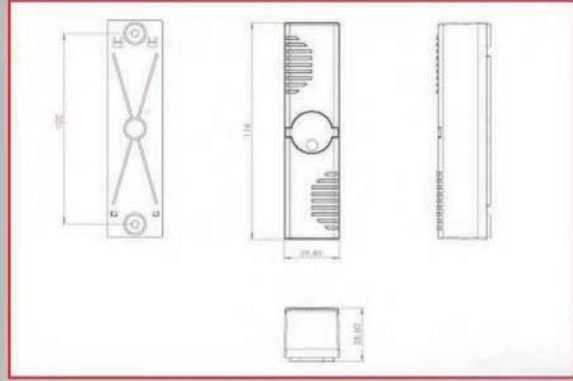

RD-100 DUVAR DARBE DEDEKTÖRÜ

GENEL ÖZELLİKLER

- Bilinen tüm saldırı türlerini algılar, gelişmiş sinyal işleme şunları ayırt eder: ortam gürültüsü ve gerçek saldırılar
- Bekleme 10 mA akım sarfiyatı, alarm anında 20 mA akım sarfiyatı
- Herhangi bir katı yapıyı korur
- Algılama ledi mevcuttur (Kırmızı)
- 5 farklı hassasiyet ayar imkanı
- 2.5 m (8ft) koruma mesafesi
- 4 darbeye kadar seçenek
- Kapak tamper mevcuttur
- Patentli ergonomik kasa dizaynı
- Tüm alarm panelleri ile uyumlu
- Düşük akım
- Kolay montaj