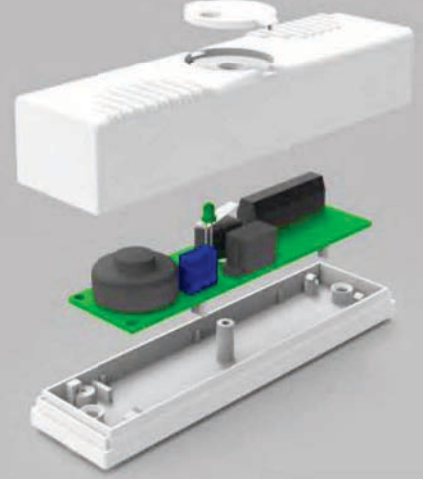

## RD-100 DUVAR DARBE DEDEKTÖRÜ

### ÜRÜN AÇIKLAMASI

RD-100 Duvar Darbe Dedektörü, kasalara, gece kasalarına, otomatik vezne makinelerine (ATM'ler) ve diğer güçlendirilmiş fiziksel cihazlara girme girişimlerini tespit etmek için tasarlanmıştır. Bu Duvar Darbe Dedektörü, çekiçler, matkaplar, elmas testereler, hidrolik basınçlı aletler ve kaynak torçu gibi termal aletler gibi tüm kıran ve giren aletlerin karakteristik titreşim modellerine tepki verir. Korunan nesnenin malzemesine ve tasarımına bağlı olarak, monte edildikleri yerin 3 ila 14 metre yan çapında meydana gelen titreşimleri algırlar.

### GENEL ÖZELLİKLER

- Bilinen tüm saldırı türlerini algılar, gelişmiş sinyal işleme şunları ayırt eder: ortam gürültüsü ve gerçek saldırılar
- Bekleme 10 mA akım sarfiyatı, alarm anında 20 mA akım sarfiyatı
- Herhangi bir katı yapıyı korur
- Algılama ledi mevcuttur (Kırmızı)
- 5 farklı hassasiyet ayar imkanı
- 2.5 m (8ft) koruma mesafesi
- 4 darbeye kadar seçenek
- Kapak tamper mevcuttur
- Patentli ergonomik kasa dizaynı
- Tüm alarm panelleri ile uyumlu
- Düşük akım
- Kolay montaj