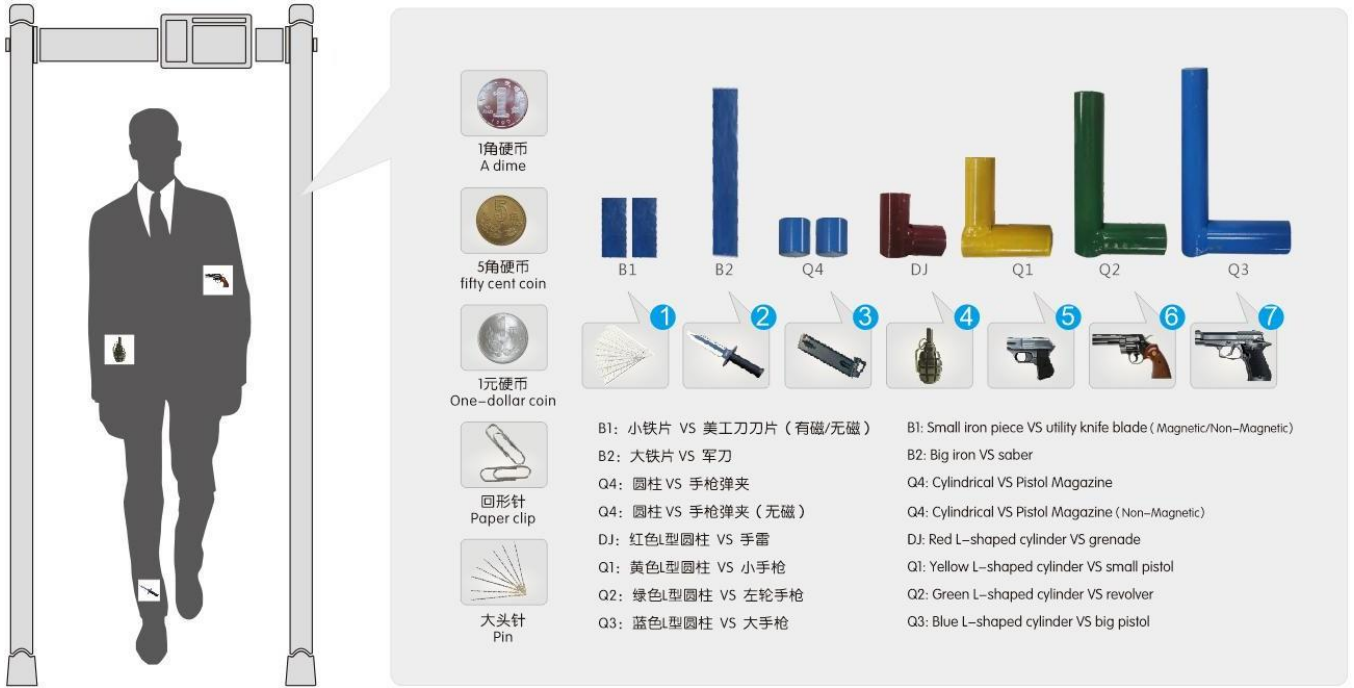

Test Kitleri