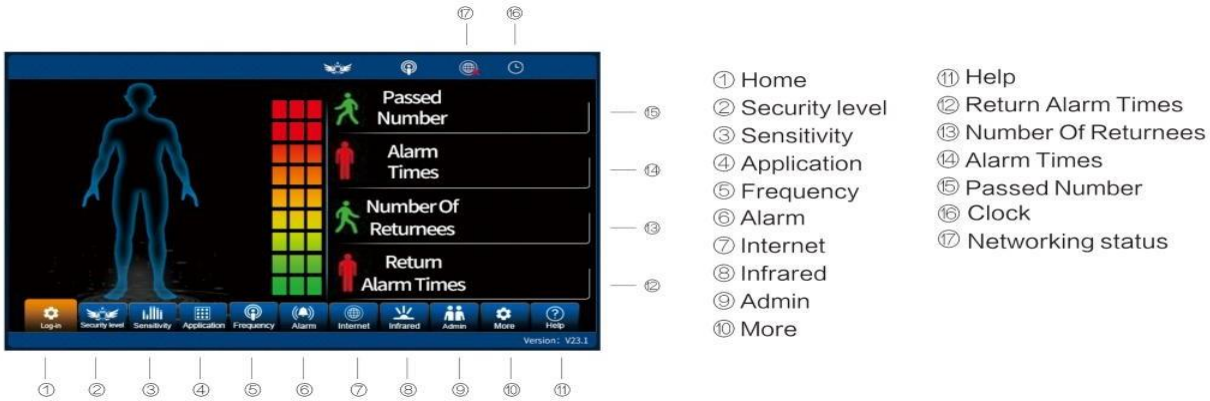

LED Alarm Çubukları	Ön 2 grup

Eş zamanlı algılama ve alarm birden fazla bölgede	2 algılama bölgesi aynı anda alarm verir

Fabrika Ayarını Geri Yükle	Evet (lütfen dikkatli kullanın)

İsteğe Bağlı Fonksiyonlar: Yukarıdaki bölgeler aşağıdakilerle donatılabilir:
aşağıdaki işlevler

- ☐ Turnike Bağlantısı
- ☐ Çoklu Üniteler için Ağ Arayüzleri
- ☐ Yedek Pil : 4/8/16 Saat
- ☐ Ön ve Arka Panel Alarm LED Işıkları
- ☐ İkincil Geliştirme Bağlantı Noktası/Yükseltme Bağlantı Noktası

Arayüz Ekranı