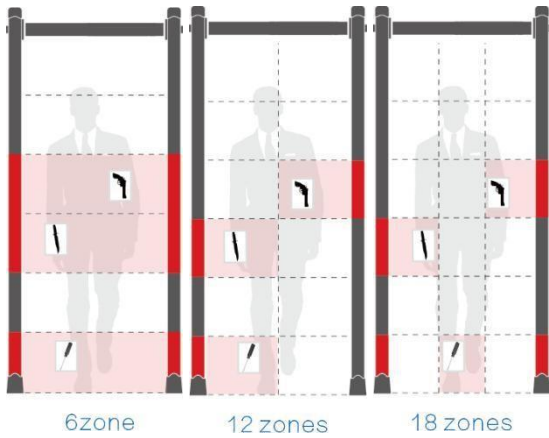

Algılama Bölgesi