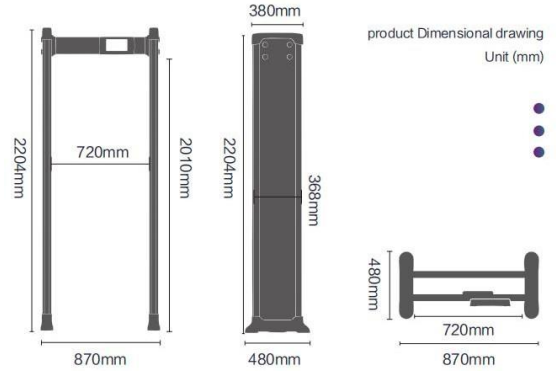

PASSWORD
PROTECTION

MODULAR
DESIGN

WIDTH
CUSTOMIZABLE

ACCESS CONTROL
CONNECTING

PC
NETWORKING

- Çevresel izleme verilerini görüntüleme işlevi
- Yüksek performans, yüksek hassasiyet ve yüksek stabilite
- İsteğe bağlı ağ işlevi, birden fazla cihaz tek bir bilgisayar üzerinden yönetilebilir
- Kolay kullanım için önceden ayarlanmış 72 sahne
- EMC elektromanyetik radyasyon standartlarına uygun ve kalp pili kullananlara, hamile kadınlara, disketlere, film ve video kasetlerine zararsız zayıf manyetik alan teknolojisini benimseyin

Elektrik EN60950 Güvenliği Standardına Uygun
Radyasyon EN50081-1 Standardına Uygun Parazit
Önleme EN50082-1 Standardına Uygun

Ürün Özellikleri

Genel Dış Boyut	2204*870*480mm
Geçit İç Boyutu	2010*720*480mm
Çalışma Gerilimi	AC100V~240V 50/60Hz
Güç	12 W
Çalışma Sıcaklıkları	-20°C~65°C
Kurulum Ortamı	Genişlik 100cm* Uzunluk 200cm (minimum aralık metal olmadan)

Test Kitleri

Algılama Bölgesi

Paket

Ambalaj:	Karton kutu
Paket Boyutu:	L2290xW625xH190mm
Hacim:	0,28 m ³
Net ağırlık:	34kg
Brüt ağırlık:	40kg